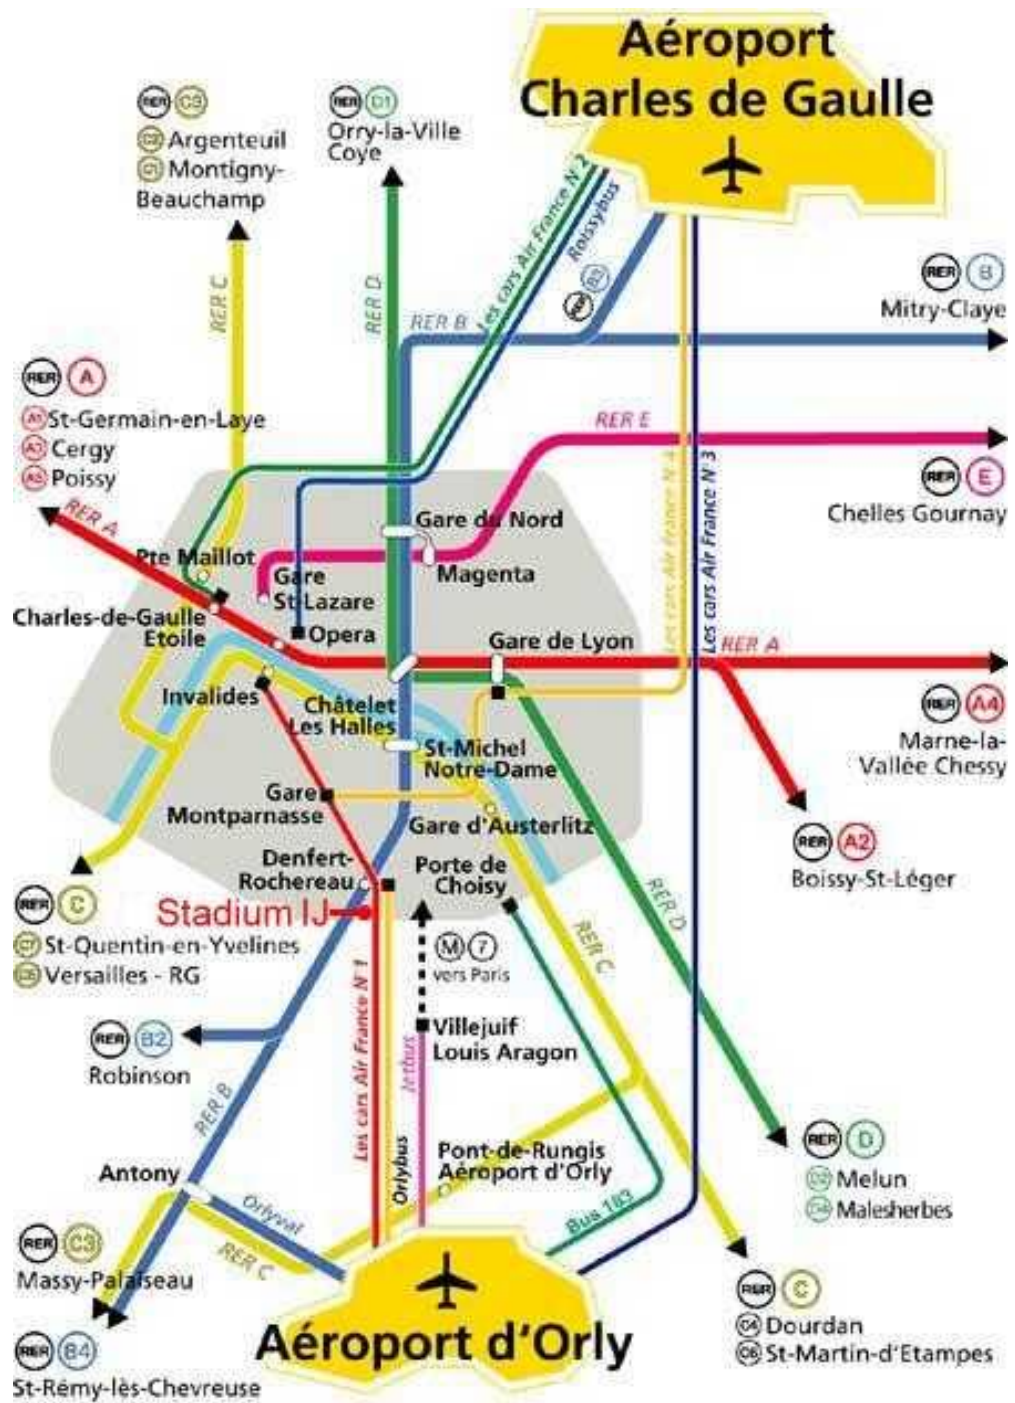

COMITÉ DE LA RÉGION
ÎLE DE FRANCE DE JUDO
21-25 avenue de la Porte de Châtillon
75014 – Paris
Tel.: +33 01 45 41 05 70
Fax: +33 01 45 41 07 80
E.mail : info@idfjudo.com
Site web : <http://www.idfjudo.com>